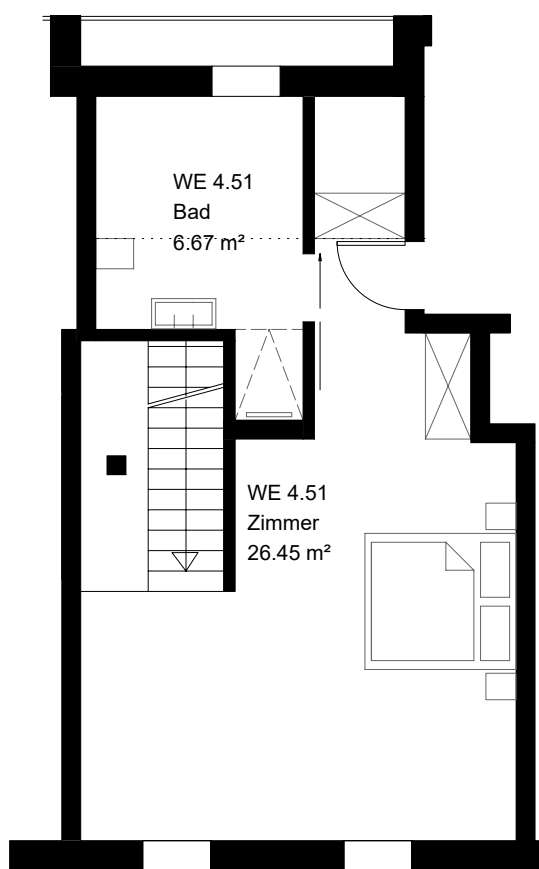

Seniorenresidenz Kloster "Wildburg"
Wildburgerstraße 7
56179 Vallendar

Bauherr
Victoria S.a.r.L
Avenue de la Gare
L-1611 Luxembourg

Wohneinheit | 4.51

JÜRGEN HEYER
ARCHITEKTURBÜRO

Raumbuch
Wohneinheit | 4.51
4.Obergeschoss

M | 1:100